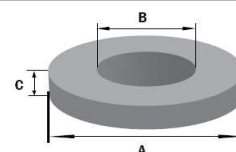

BLOQUES DE NEODIMIO

NEODYMIUM BLOCKS

DISCOS DE NEODIMIO

NEODYMIUM DISCS

AROS DE NEODIMIO

NEODYMIUM RINGS

IMANES DE NEODIMIO

NEODYMIUM MAGNETS

Referencia Reference	Tipo Type	Medidas - Measures			Envasado (uds.) Packing (pcs.)	Peso (kg % ₀) Weight (kg % ₀)
		A	B	C		
N35 - 15x5x1.5	BLOQUE - BLOCK	15	5	1.5	1000	0.85
N35 - 15x6x3	BLOQUE - BLOCK	15	6	3	1000	1.98
N35 - 3x1.5	DISCO - DISC	3		1.5	1000	0.08
N35 - 3x2	DISCO - DISC	3		2	1000	0.10
N35 - 4x1.5	DISCO - DISC	4		1.5	1000	0.14
N35 - 4x2	DISCO - DISC	4		2	1000	0.18
N35 - 4x3	DISCO - DISC	4		3	1000	0.28
N35 - 5x1.5	DISCO - DISC	5		1.5	1000	0.22
N35 - 5x2	DISCO - DISC	5		2	1000	0.30
N35 - 5x3	DISCO - DISC	5		3	1000	0.43
N35 - 5x4	DISCO - DISC	5		4	1000	0.59
N35 - 6x1.5	DISCO - DISC	6		1.5	1000	0.32
N35 - 6x2	DISCO - DISC	6		2	1000	0.42
N35 - 6x3	DISCO - DISC	6		3	1000	0.65
N35 - 6x4	DISCO - DISC	6		4	1000	0.84
N35 - 7x1.5	DISCO - DISC	7		1.5	1000	0.42
N35 - 7x2	DISCO - DISC	7		2	1000	0.57
N35 - 8x2	DISCO - DISC	8		2	1000	0.74
N35 - 8x3	DISCO - DISC	8		3	1000	1.07
N35 - 9.5x1.5	DISCO - DISC	9.5		1.5	1000	0.80
N35 - 9.5x2	DISCO - DISC	9.5		2	1000	1.05
N35 - 10x1.5	DISCO - DISC	10		1.5	1000	0.89
N35 - 10x2	DISCO - DISC	10		2	1000	1.16
N35 - 10x3	DISCO - DISC	10		3	1000	1.73