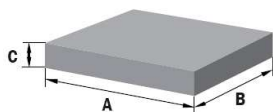

IMANES DE NEODIMIO

Bloques, Discos y Aros de Neodimio: Medidas estándar

NEODYMIUM MAGNETS

Blocks, Discs & Neodymium Rings: Standard measures

Descripción general:

Un imán de neodimio (también conocido como imán NdFeB, NIB, o Neo) es el tipo de imán de tierras raras más extensamente utilizado; se trata de un imán permanente hecho de una aleación de neodimio, hierro y boro. Los imanes de neodimio son los más poderosos tipos de imanes permanentes hechos por el hombre. Han reemplazado a otros tipos de imanes en muchísimas aplicaciones de la industria moderna que requieren imanes permanentes de gran poder; aplicaciones tales como: la fabricación de motores, en herramientas inalámbricas, discos duros y sellos magnéticos.

General description:

A neodymium magnet (also known as NdFeB magnet, NIB, or Neo) is the type of rare earth magnet more widely used, it is a permanent magnet made of an alloy of neodymium, iron and boron. Neodymium magnets are the strongest types of permanent magnets made by man. Have replaced other types of magnets in many modern industrial applications requiring high power permanent magnets; applications such as: the manufacture of motors, cordless tools, hard disks and magnetic seals.

BLOQUES DE NEODIMIO

NEODYMIUM BLOCKS